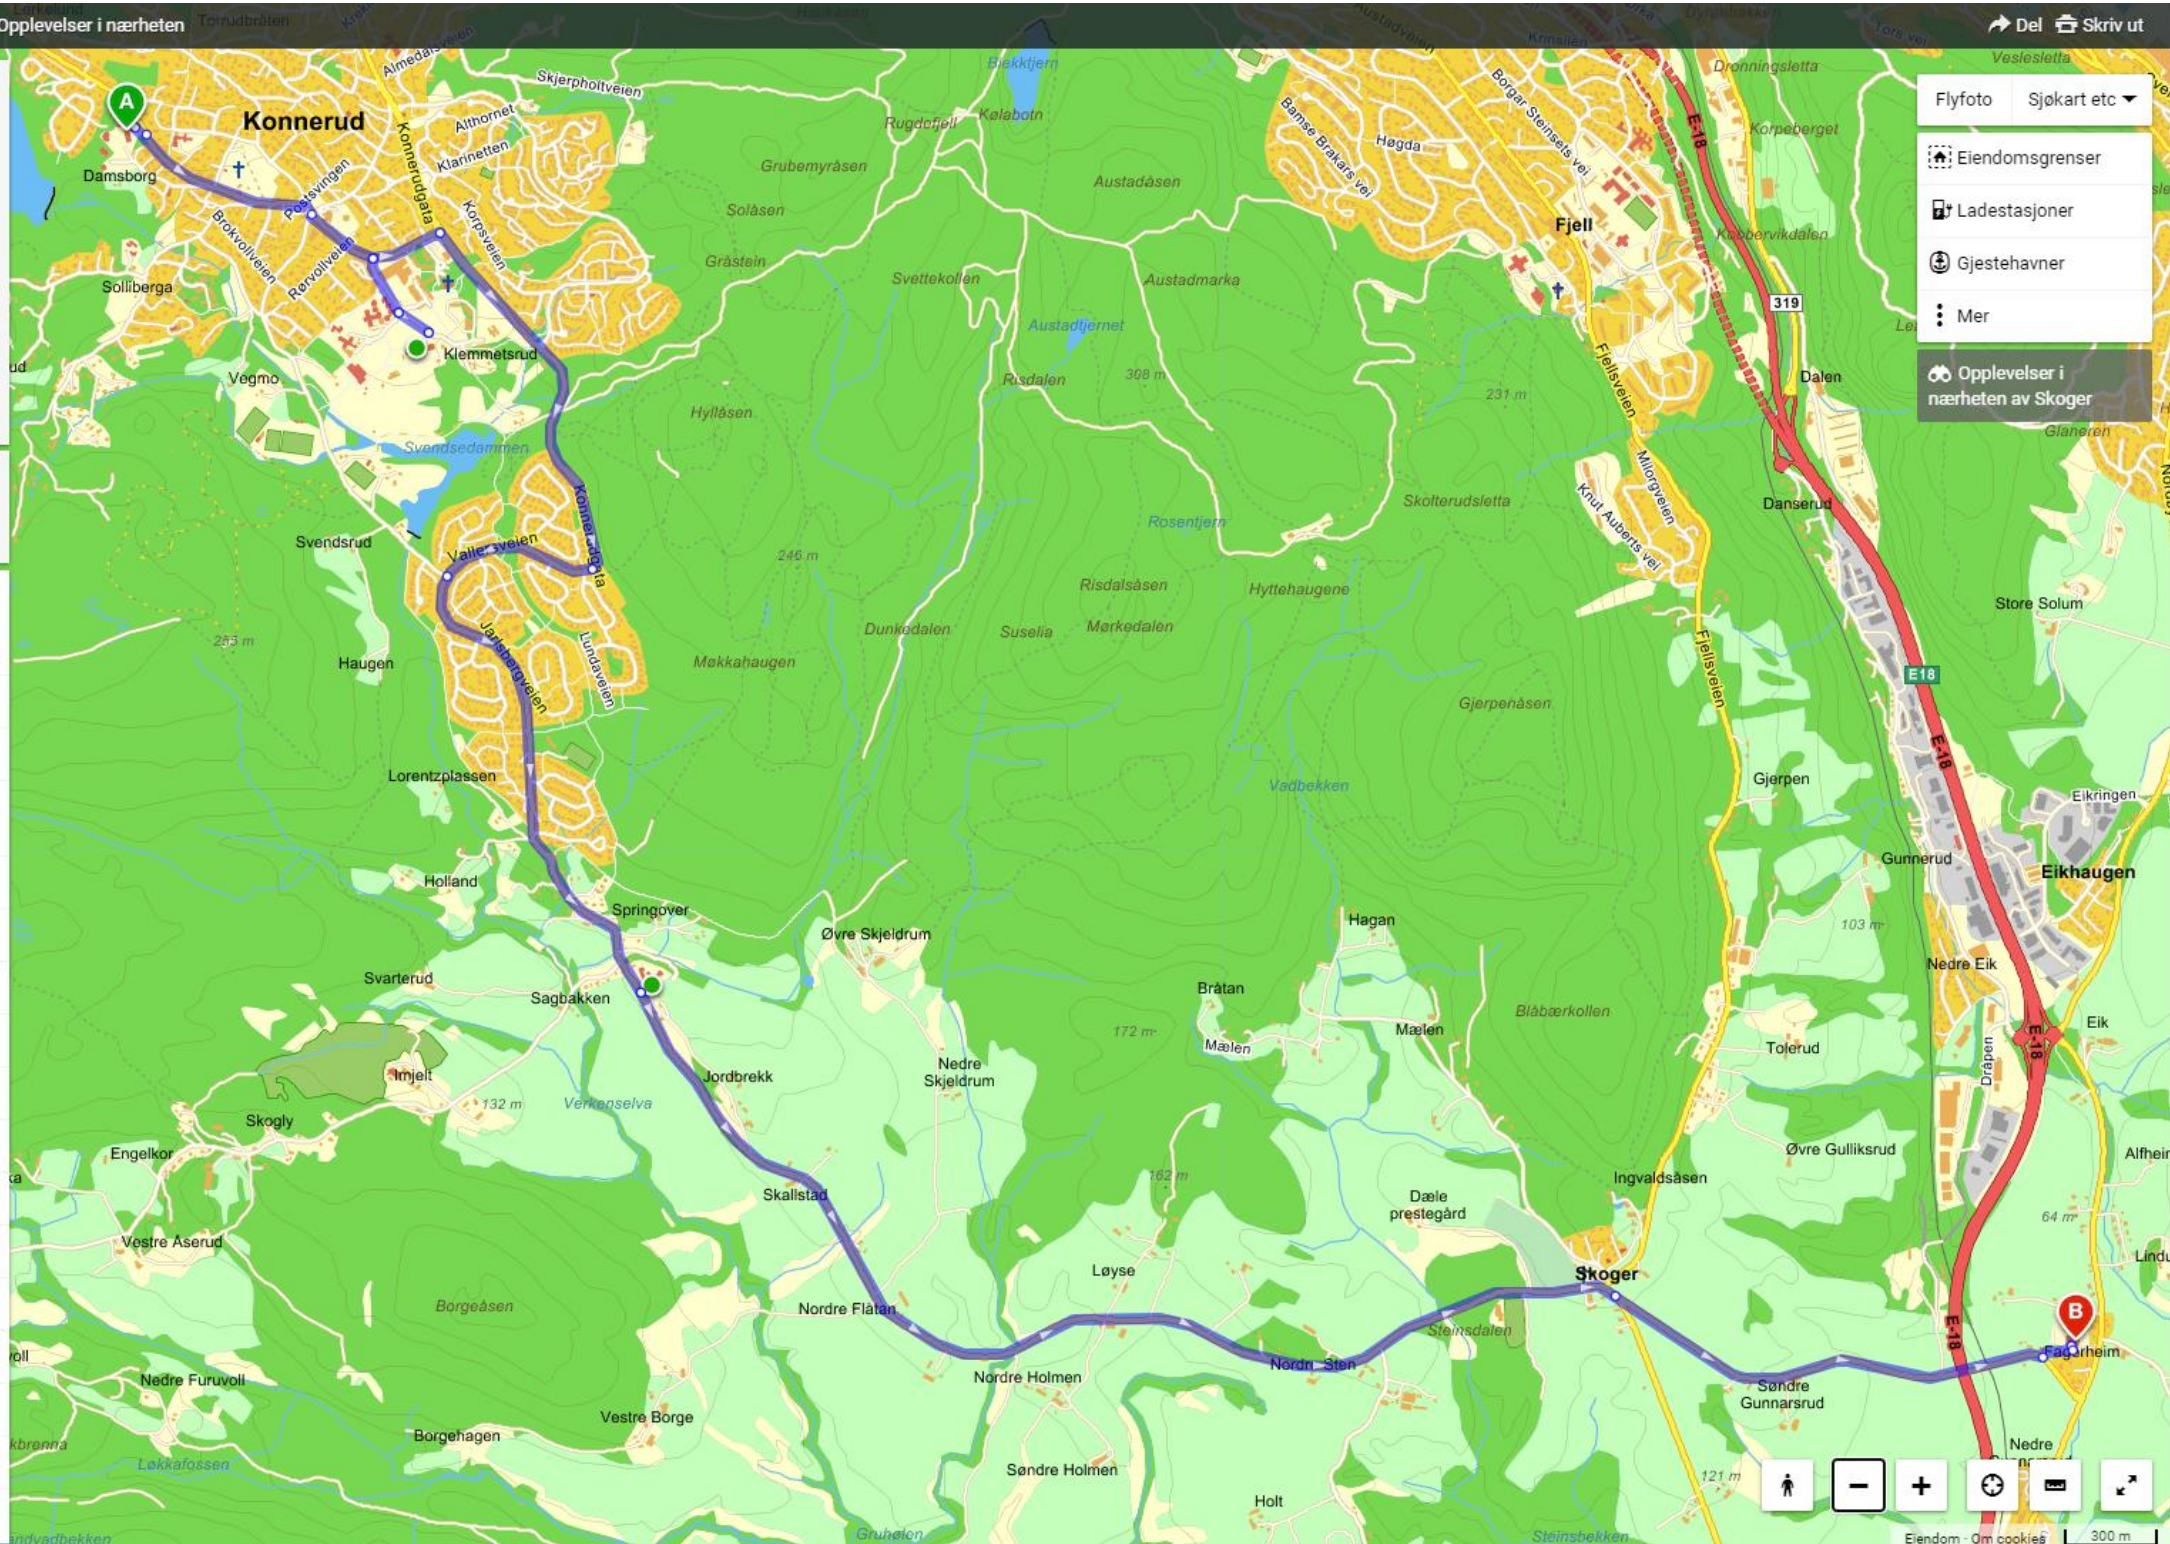

Søk **Bil** Kollektivt Fjern X

- Konnerud skole, Malmveien, DRAMMEN
- Svensedammen skole, Torsbergveien, DRAMMEN
- Vestbygda skole, DRAMMEN
- Skoger skole, Gundesølina, DRAMMEN

Snu rute + Via Alternativer **Vis rute**

Spisesteder Overnatting Bensinstasjoner Ladestasjoner

20 min (11.2 km) [Skriv ut](#)

Start Stopp [Vis hele strekningen](#)

- Start retning sør-øst på Malmveien, kjør 51 m
- Sving til høyre inn på Stubberudveien, kjør 655 m
- Kjør rett fram i rundkjøringa andre avkjøring. Kjør inn på Gramsbergveien, kjør 244 m
- Sving til høyre inn på Pettersvollen, kjør 210 m
- Sving venstre og fortsett på Pettersvollen, kjør 124 m
- Start retning nord-vest på Pettersvollen, kjør 124 m
- Sving høyre og fortsett på Pettersvollen, kjør 210 m
- Sving til høyre inn på Gramsbergveien, kjør 246 m
- Sving til høyre inn på Konnerudgata, kjør 1.4 km
- Kjør rett fram inn på Vallerseien, kjør 548 m
- Kjør rett fram inn på Jarlsbergveien, kjør 1.7 km
- Start retning sør-øst på Jarlsbergveien, kjør 4.1 km
- Kjør rett fram inn på Gundesølina, kjør 1.6 km
- Sving venstre og fortsett på Gundesølina, kjør 111 m
- Sving venstre og fortsett på Gundesølina, kjør 14 m
- Du er framme

Flyfoto Sjøkart etc

- Eiendomsgrenser
- Ladestasjoner
- Gjestehevner
- Mer
- Opplevelser i nærheten av Skoger

Map navigation controls: person icon, zoom in (+), zoom out (-), home, search, and other navigation icons. A scale bar shows 300 m.